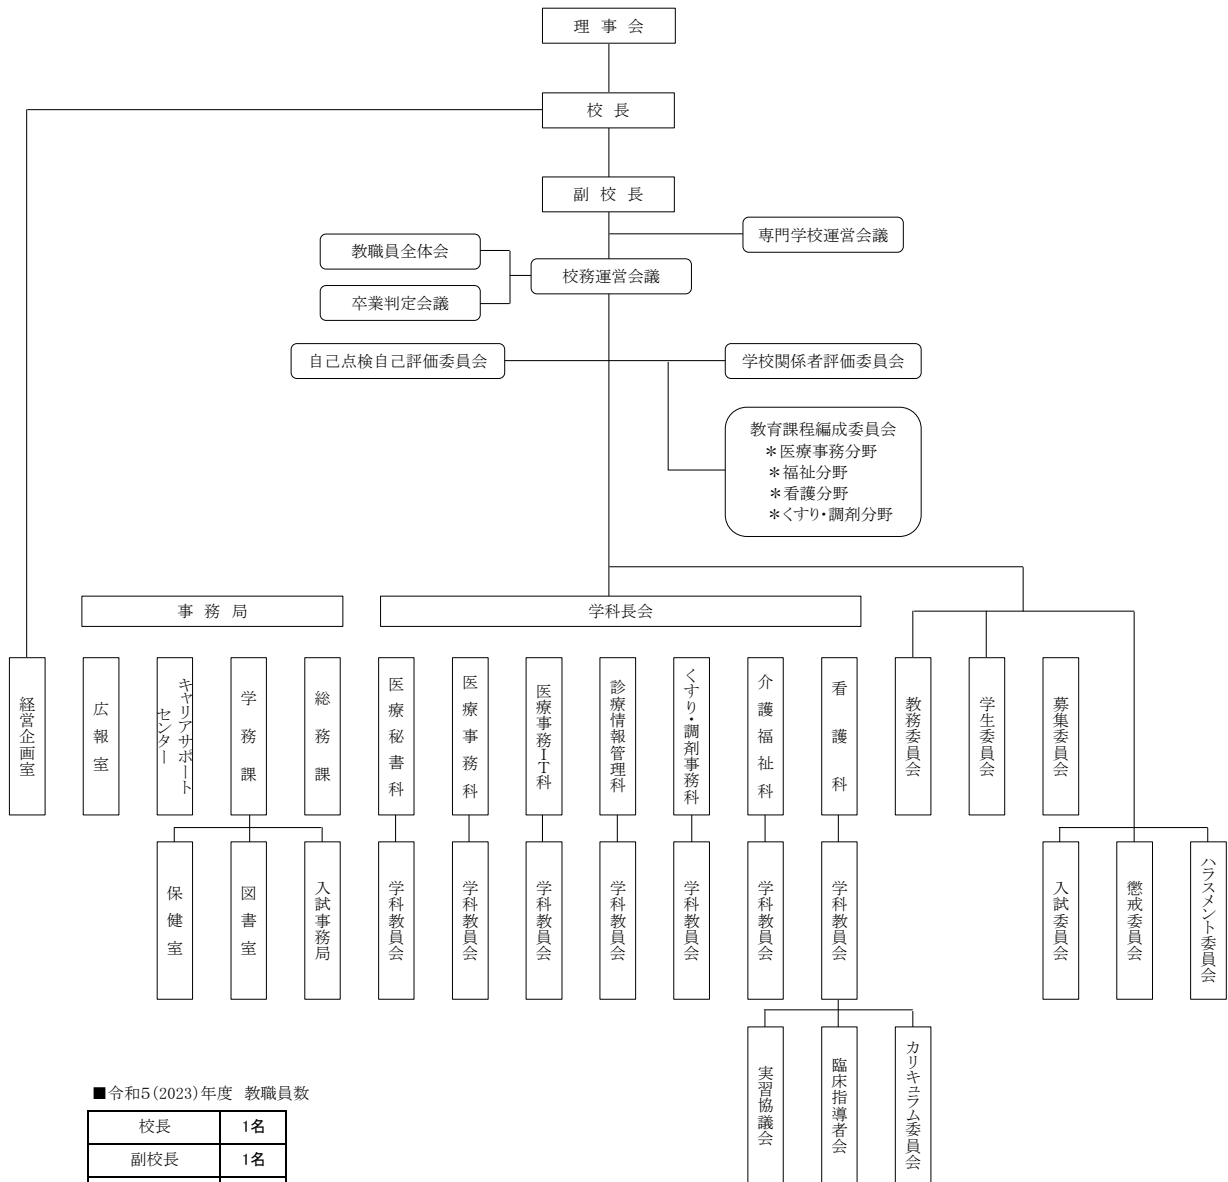

令和5(2023)年度 校務分掌組織図(2023.4.1~2024.3.31)

■令和5(2023)年度 教職員数

校長	1名
副校長	1名
主幹教員	29名
兼任講師	129名
職員	25名