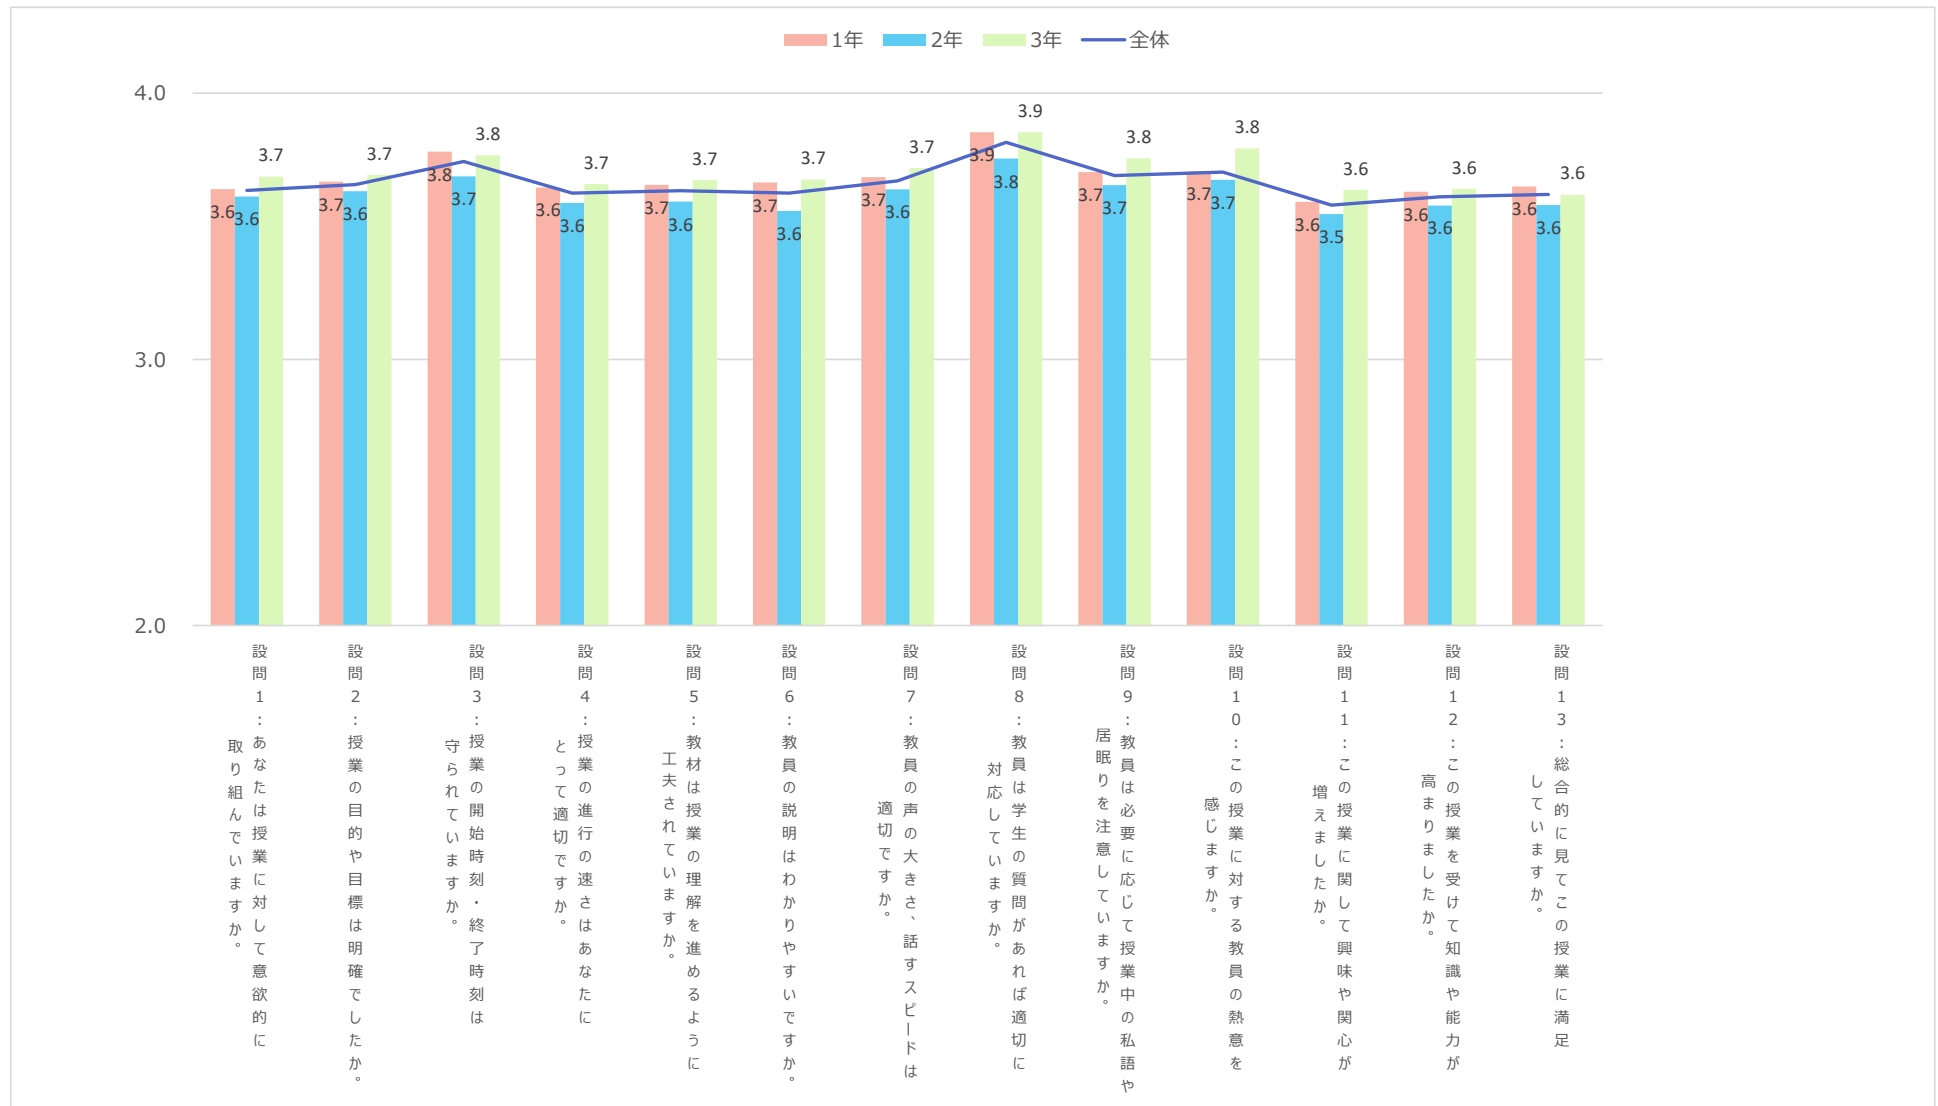

■ 図2 全学年及び各学年の単純平均値 【2025年度前期】

全体・各学年の単純平均値

設問7：質問がない場合は4.よく当てはまるに回答

設問8：私語や居眠りがなければ4.よく当てはまるに回答