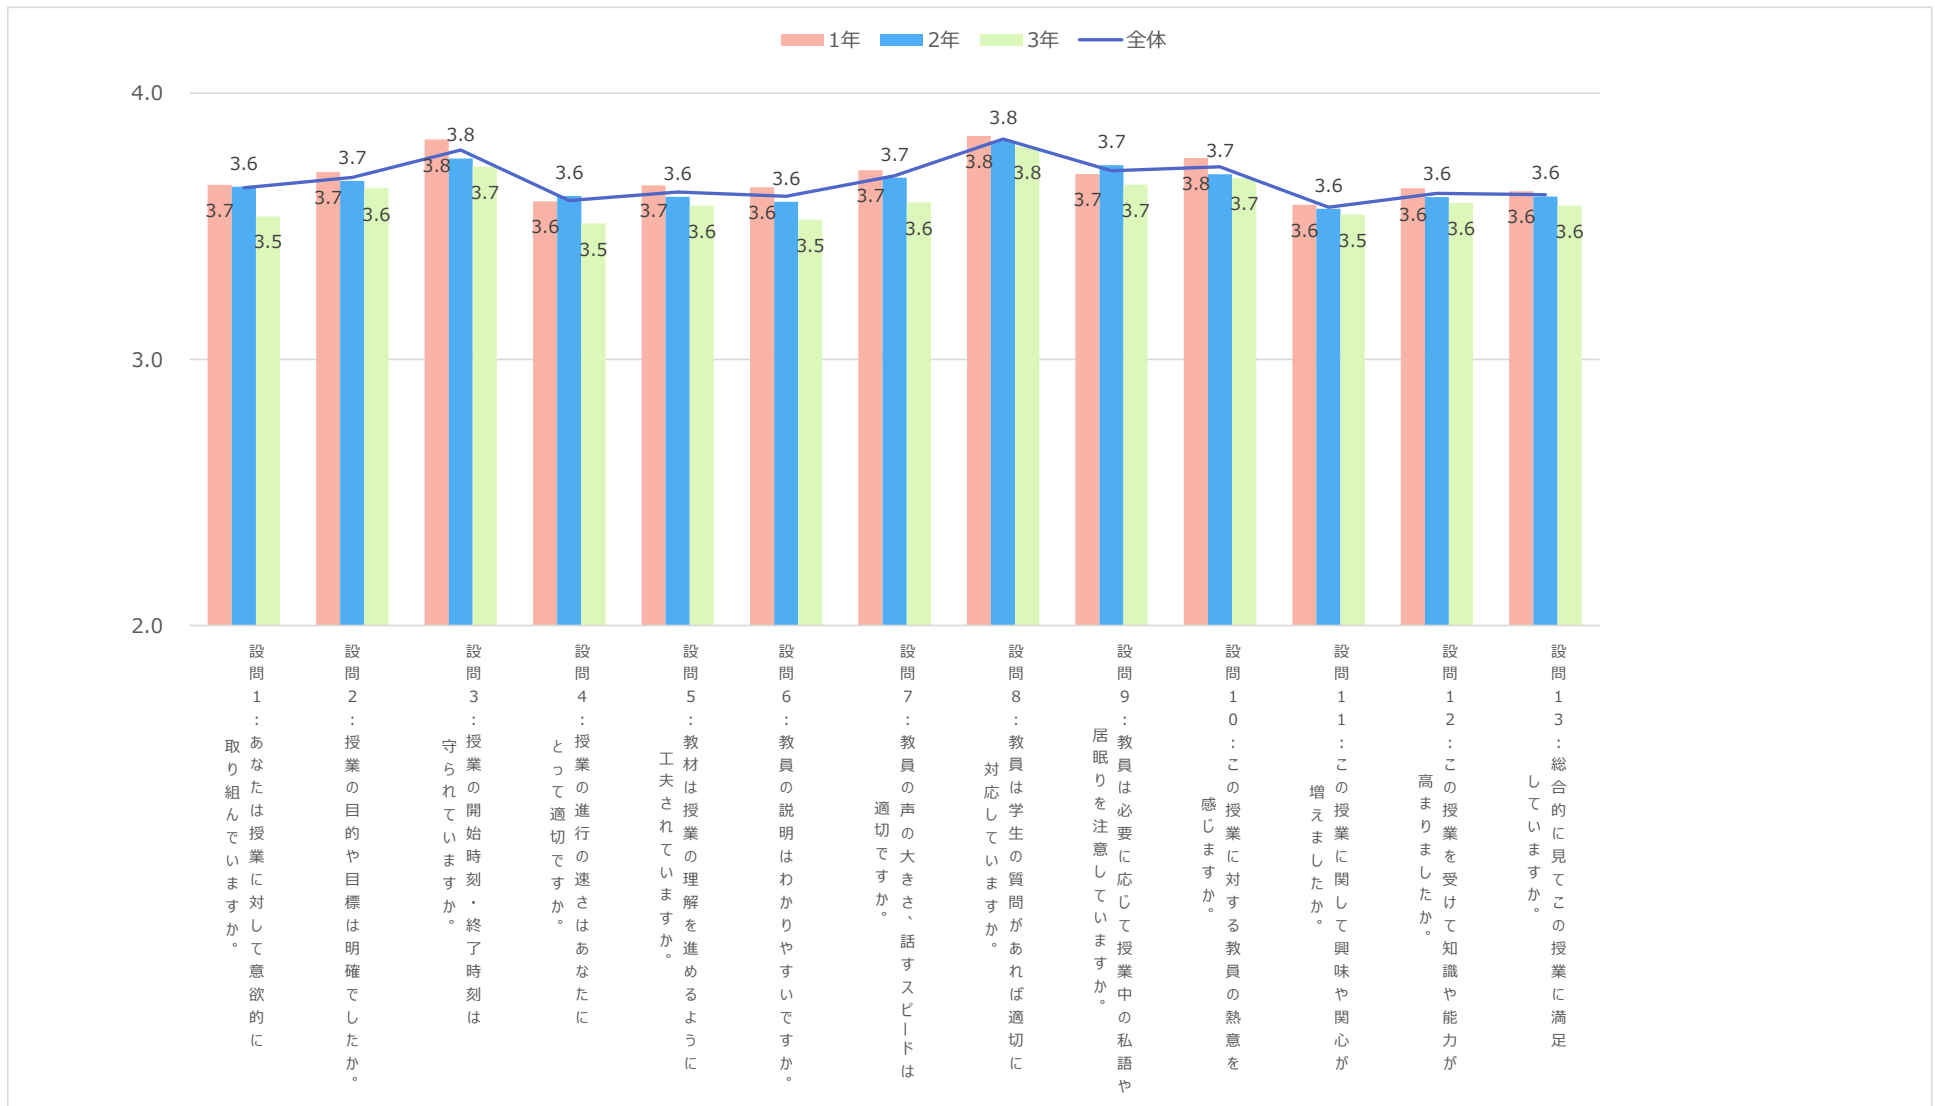

# ■全学年及び各学年の単純平均値 【2023年度前期】

## 全体・各学年の単純平均値

設問7：質問がない場合は4.よく当てはまるに回答

設問8：私語や居眠りがなければ4.よく当てはまるに回答